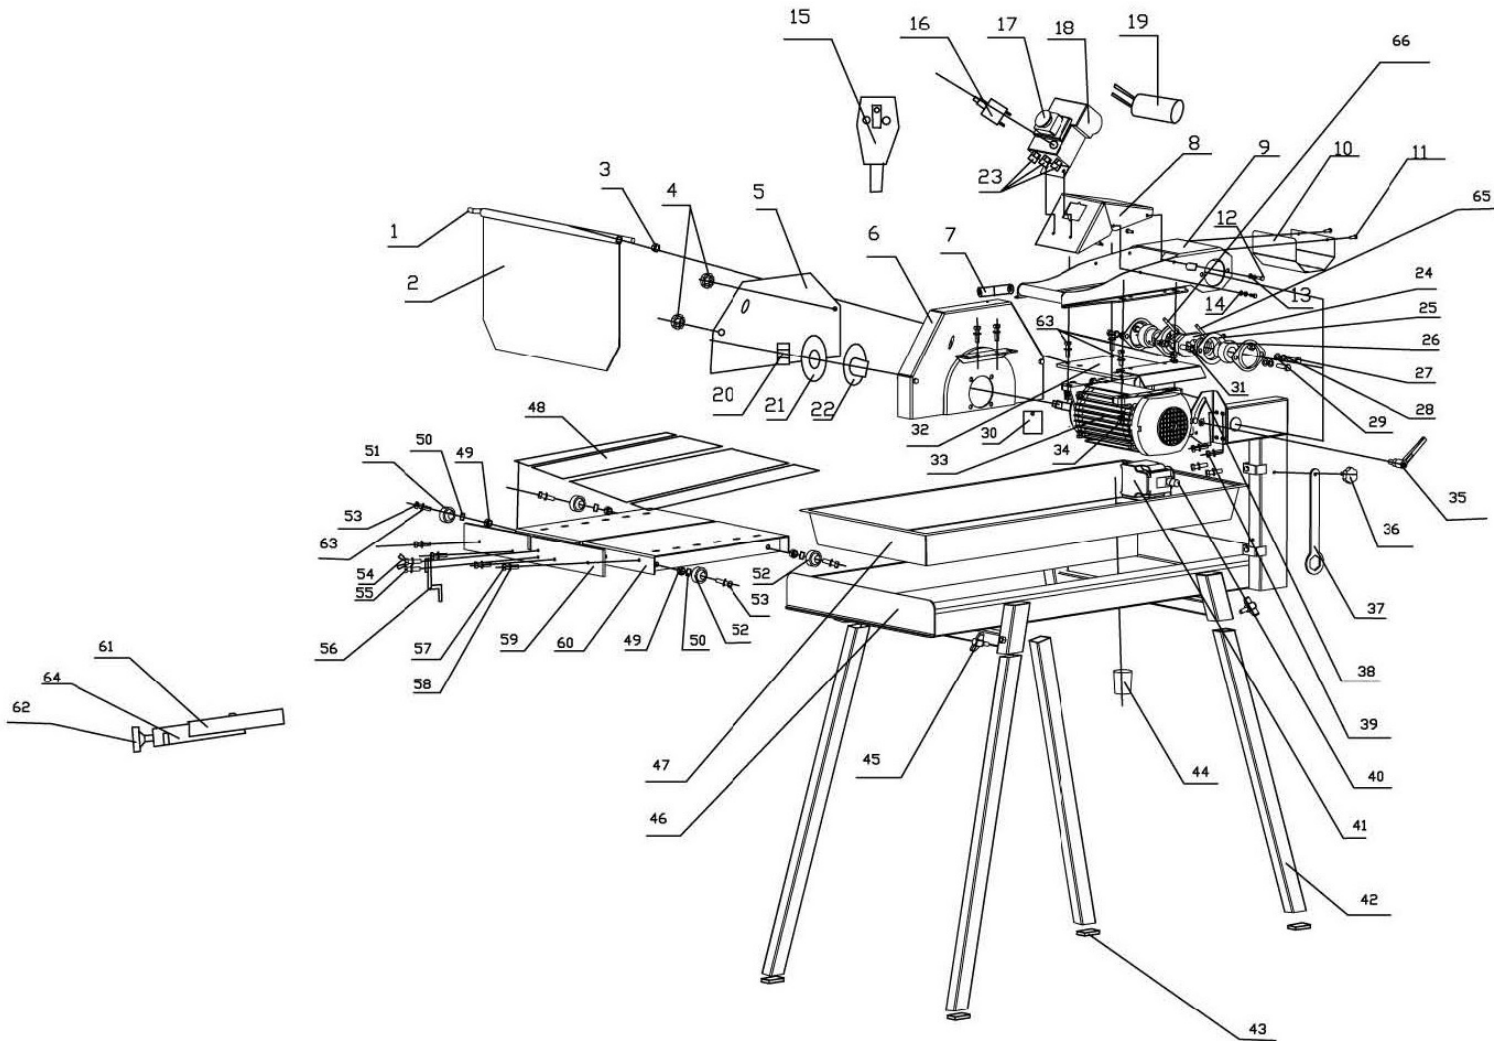

FIG. A

van voordens b.v.

Daalderweg 17, 4879 AX, Etten-Leur. T: 0031 (0)76-5021750.
F: 0031 (0)76-5020706. info@vanvoorden.com. www.vanvoorden.com

Pos.	Benaming
1	Spatlaphouder
2	Spatlap groot
3	Moer M8
4	Moer M6
5	Deksel zaagkap
6	Zaagkap
7	PVC waterslang
8	Bevestigingsplaat schakelaar
9	Zaagkop
10	Afdichting zaagkop
11	6- kant schroef M5x12
12	6- kant schroef M5x16
13	Veerring 5 mm
14	Sluitring 5 mm
15	PRCD schakelaar
16	Thermische beveiliging
17	Schakelaar JD18
18	Schakelkast
19	Condensator
20	Moer M20
21	Voorflens
22	Achterflens 25,4 mm
23	Kabelbevestiging
24	Torsieveerhouder
25	Lagerhouder
26	Lager
27	Schroef M8x25
28	Veerring Ø 5 mm
29	Sluitring Ø 8 mm
30	Spatlap klein
31	Moer M8
32	Motorplaat
33	Motor

ONDERDELENLIJST UNICA

Blad 2

Pos.	Benaming
34	Moer M8
35	Verstelbare knevel M10
36	6- kant schroef M6x15
37	Sleutel
38	Montageplaat
39	6- kantschroef M6x18
40	Houder waterpomp
41	Waterpomp
42	Poot
43	Dop poot
44	Waterbakstop
45	6- kant schroef M8x20
46	Machine frame
47	Waterbak
48	Rubber mat zaagtafel
49	Moer M10
50	Afstandsring
51	Geleidewiel profiel
52	Geleidewiel vlak
53	6- kant schroef M10x35
54	Schroef M6x25
55	Verzonken schroef M6x16
56	Zaagtafel vergrendeling
57	6- kant schroef M6x20
58	Sluitring Ø 6 mm
59	Vaste aanslag
60	Zaagtafel
61 t/m 64	Verstelbare aanslag
65	Torsieveer rechts
66	Torsieveer links