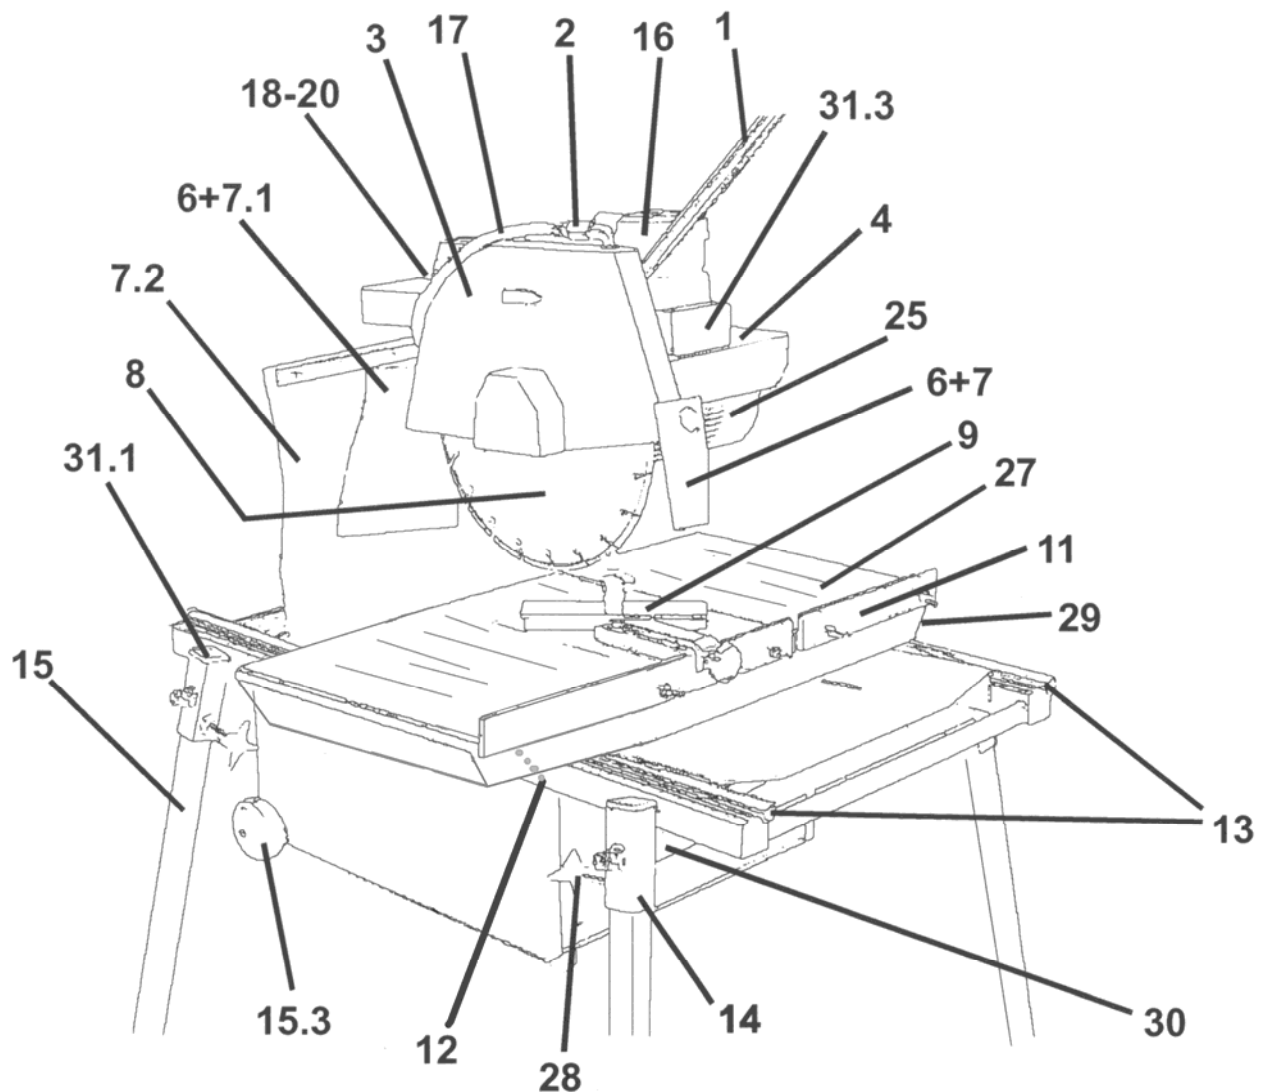

Geef bij bestelling van reservedelen steeds het type en het onderdeel- of tekeningnummer op.

When ordering spare parts, always mention type plus part or drawing number.

Zum Bestellen der Ersatzteile geben Sie immer die Maschinenbauart und Ersatzteil- oder Zeichnungsnummer an.

van voordens b.v.

Daalderweg 17, 4879 AX, Etten-Leur. T: 0031 (0)76-5021750.
F: 0031 (0)76-5020706. info@vanvoorden.com. www.vanvoorden.com